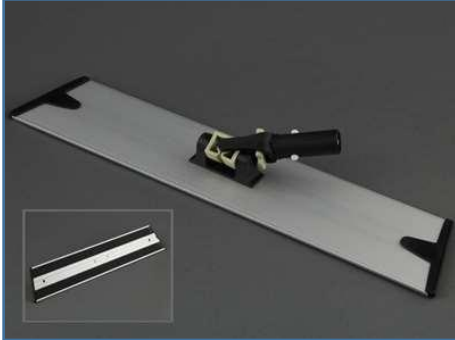

Fremfører 40 cm

Varenummer: 7270410800
Farve: alu m/sort
Str.: 40 cm
Antal pr. colli: 50 stk./krt.

Mopper

Opdateret: 09.03.2026

Side 8 af 10

Fremfører 60 cm

Varenummer: 7270600800
Farve: alu m/sort
Str.: 60 cm
Antal pr. colli: 25 stk./krt.