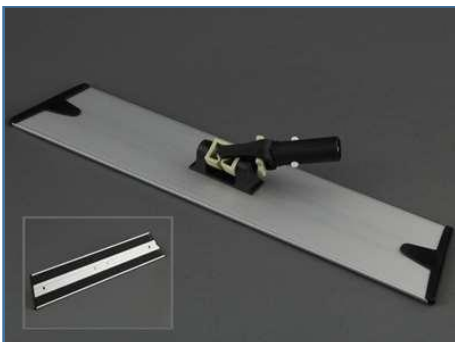

Fremfører 23 cm

Varenummer: 7270230800
Farve: alu m/sort
Str.: 23 cm
Antal pr. colli: 50 stk./krt.