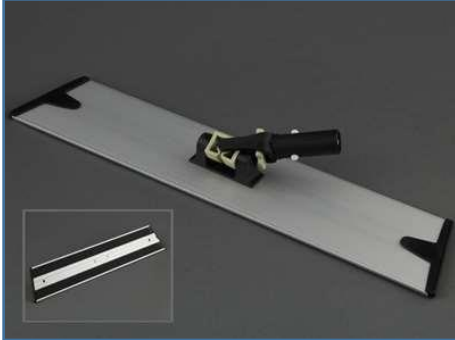

Fremfører 40 cm

Varenummer: 7270410800
Farve: alu m/sort
Str.: 40 cm
Antal pr. colli: 50 stk./krt.

Mopper

Opdateret: 12-02-2024

Side 8 af 10

Fremfører 60 cm

Varenummer: 7270600800
Farve: alu m/sort
Str.: 60 cm
Antal pr. colli: 25 stk./krt.