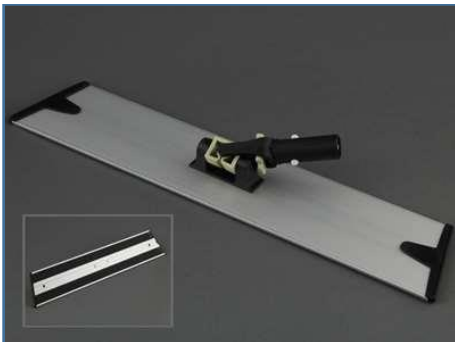

Fremfører 23 cm

Varenummer: 7270230800
Farve: alu m/sort
Str.: 23 cm
Antal pr. colli: 50 stk./krt.