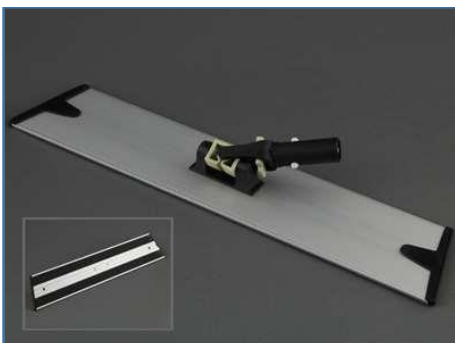

Fremfører 40 cm

Varenummer: 7270410800
Farve: alu m/sort
Str.: 40 cm
Antal pr. colli: 50 stk./krt.