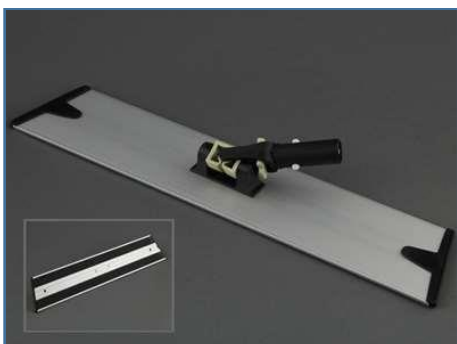

Fremfører 23 cm

Varenummer: 7270230800
Farve: alu m/sort
Str.: 23 cm
Antal pr. colli: 50 stk./krt.