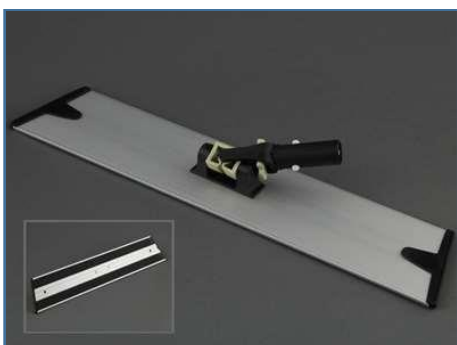

Fremfører 40 cm

Varenummer: 7270410800
Farve: alu m/sort
Str.: 40 cm
Antal pr. colli: 50 stk./krt.